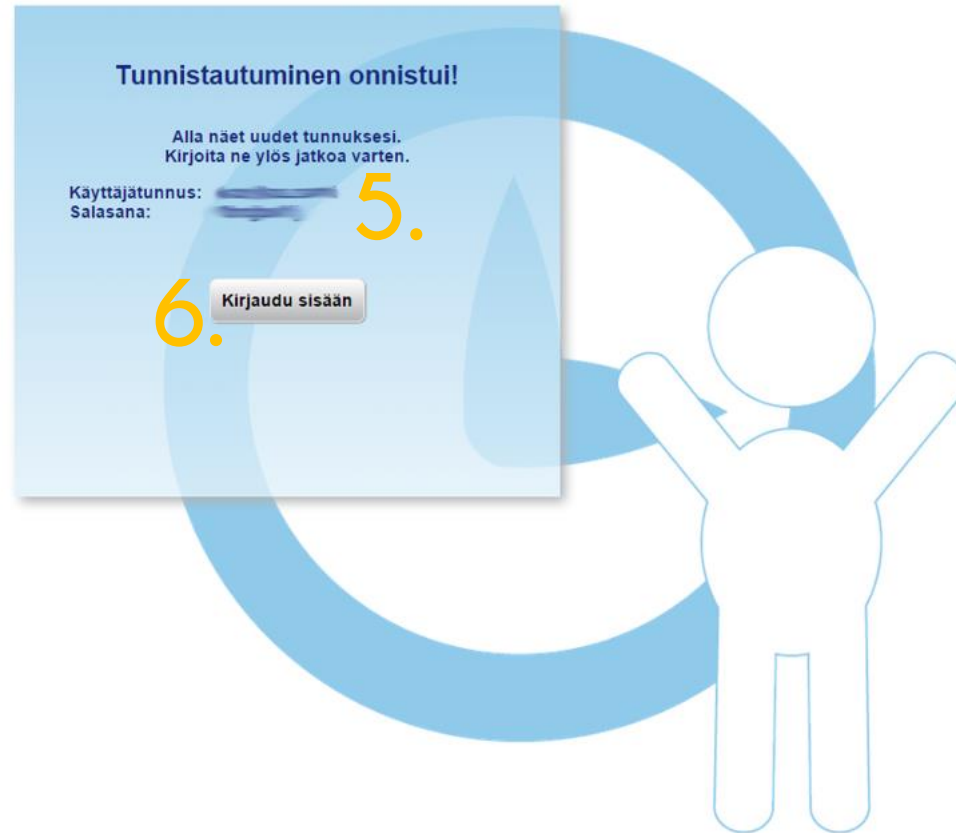

4. Saat matkapuhelimeesi ohjeet tunnistautumiseen. Seuraa ohjeita.

Tunnistautumisen onnistuessa palvelu ohjaa sinut DaisyNettiin.

Suomi.fi –tunnistautuminen palveluun mobiilivarmenteella

5. Saat tunnukset DaisyNettiin.
**KIRJOITA NE YLÖS
PAPERILLE!**
6. Aloita DaisyNetin käyttö
painamalla Kirjaudu sisään
ja syöttämälläsi kohdassa
5. annettu käyttäjätunnus
ja salasana