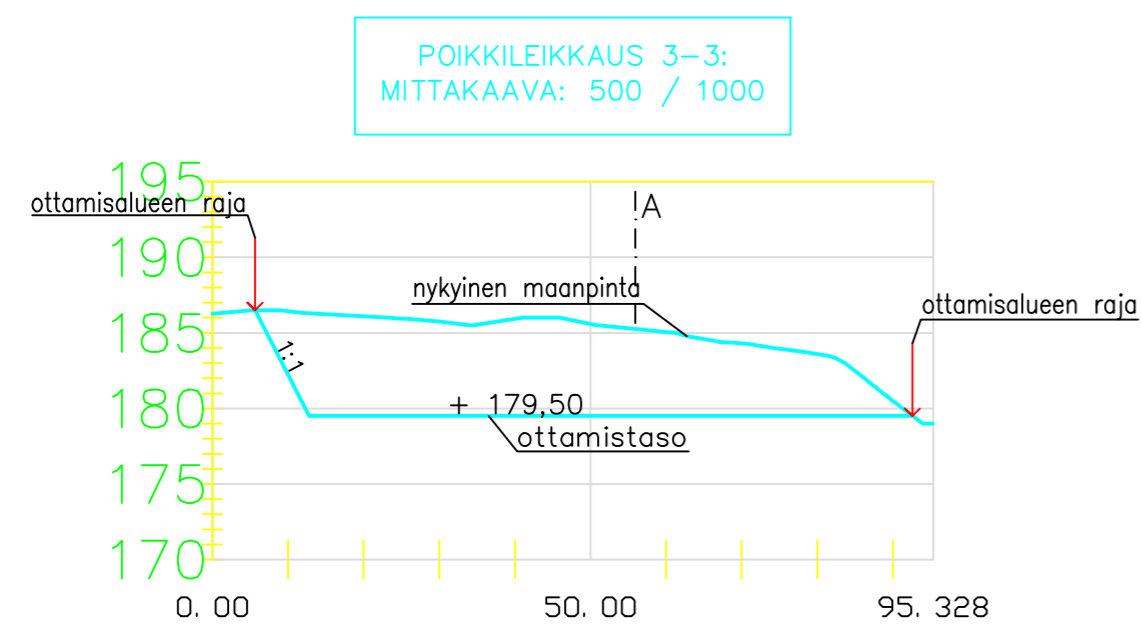

MAANPINTA

MAANPINTA

MAANPINTA

MAANPINTA

K.OSA LIEKSA	KORTTELI/TILA SAARELA	TONTTI/RNo 1:40	RAKENNUSLUVAN TUNNUS
Rakennustoimenpide KALLION OTTAMINEN	PIIRUSTUSLAJI PÄÄPIIRUSTUS	JUOKS.No	
RAKENNUSKOHDTE TORNATOR, HÄNTÄN KALLIALUE	PIIRUSTUKSEN SISÄLTÖ LEIKKAUKSET	MITTAKAAVAT 1:500/1000	
SUUN. Tommi Kokkonen Veljekset Kokkonen ky 81720 LIEKSA	SUUN.ALA	TYÖ No	PIIR.No MUUTOS
	PÄIVÄYS 11.5.2021		