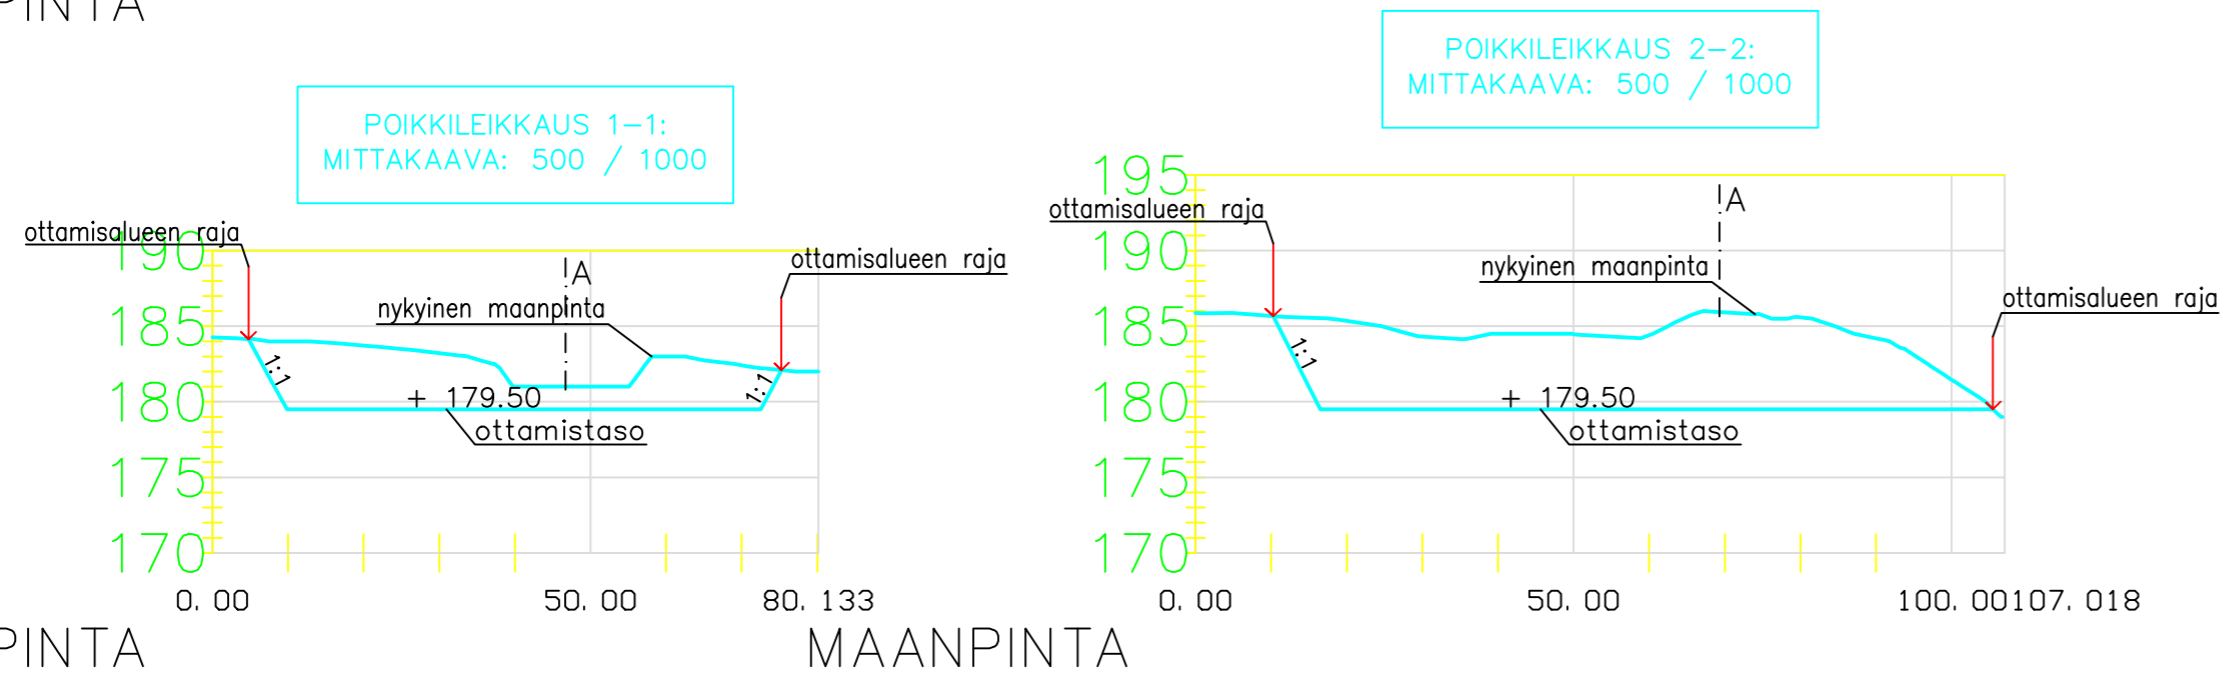

MAANPINTA

MAANPINTA

MAANPINTA

MAANPINTA

K.OSA LIEKSA	KORTTELI/TILA SAARELA	TONTTI/RNo 1:40	RAKENNUSLUVAN TUNNUS
Rakennustoimenpide KALLION OTTAMINEN	PIIRUSTUSLAJI PÄÄPIIRUSTUS	JUOKS.No	
RAKENNUSKOHDTE TORNATOR, HÄNTÄN KALLIALUE	PIIRUSTUKSEN SISÄLTÖ LEIKKAUKSET	MITTAKAAVAT 1:500/1000	
SUUN. Tommi Kokkonen Veljekset Kokkonen ky 81720 LIEKSA	SUUN.ALA	TYÖ No	PIIR.No MUUTOS
	PÄIVÄYS 11.5.2021		