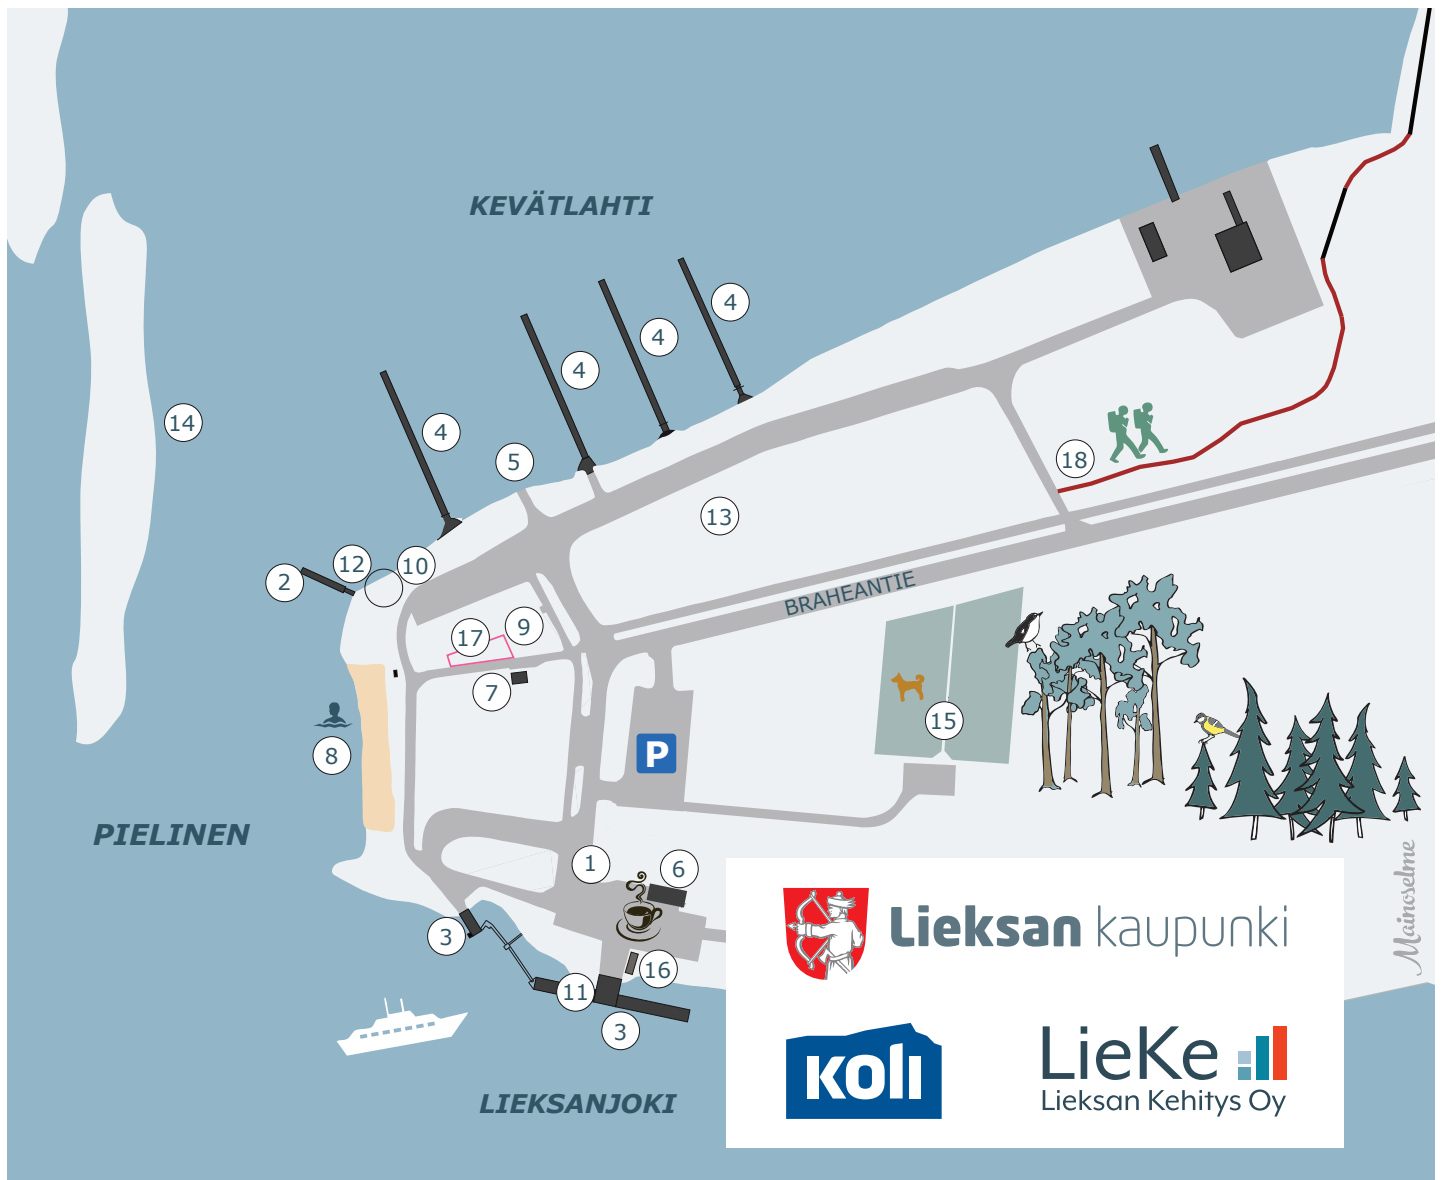

LIEKSAN SATAMA-ALUE, Kaupunginniemi

1. Infotaulut
2. Vierasvenelaituri • Guest berths
3. Laivalaituri • Quay
4. Venepaikat • Boat berths
5. Veneiden laskuluiska • Boat ramp
6. Grilli-kahvila • Café-restaurant
7. WC • Toilets
8. Uimaranta • Beach
9. Jätekatos • Waste disposal
10. Vesiposti • Hydrant
11. Septitankin tyhjennys • Septic station
12. Sähköpiste • Electricity point
13. Pienveneiden talvisäilytys • Winter storage of boats
14. Aallonmurtajat • Breakwaters
15. Koirapuisto • Dog park
16. Polttoainejakelu • Fuel supply
17. Junioripuisto-ulkokuntoilualue • Exercise park
18. Pielispolku (0,8km) • Walking trail