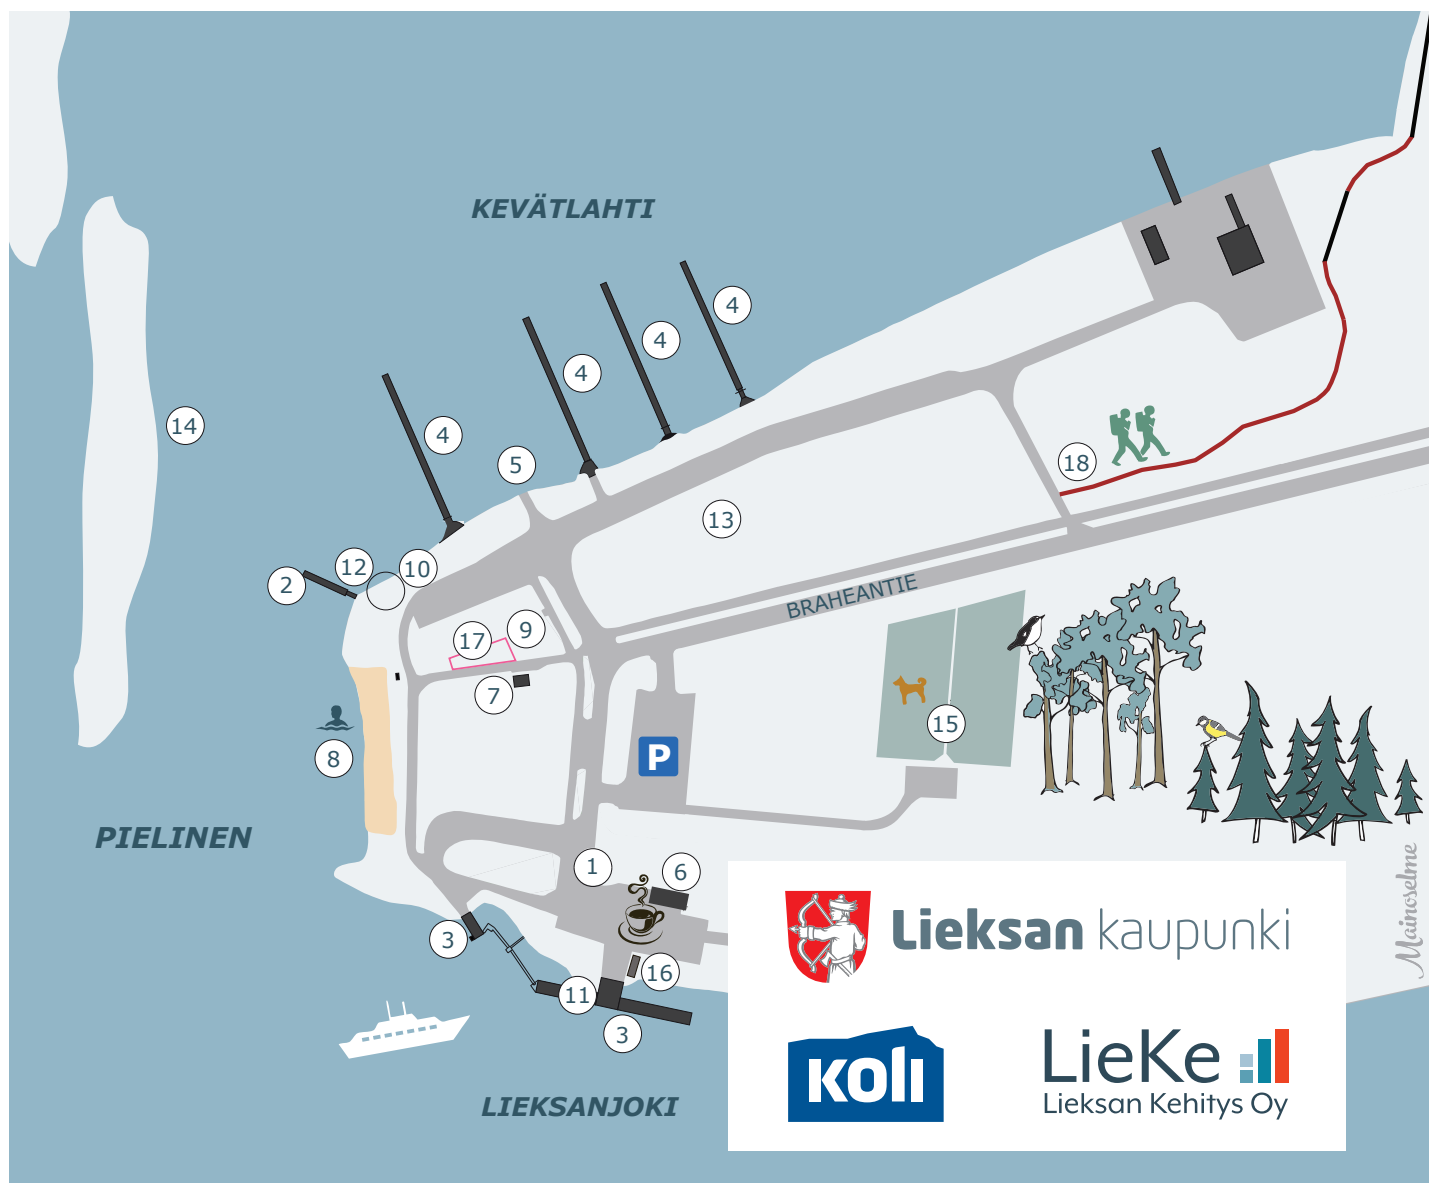

LIEKSAN SATAMA-ALUE, Kaupunginniemi

1. Infotaulut
2. Vierasvenelaituri • Guest berths
3. Laivalaituri • Quay
4. Venepaikat • Boat berths
5. Veneiden laskuluiska • Boat ramp
6. Grilli-kahvila • Café-restaurant
7. WC • Toilets
8. Uimaranta • Beach
9. Jätekatos • Waste disposal
10. Vesiposti • Hydrant
11. Septitankin tyhjennys • Septic station
12. Sähköpiste • Electricity point
13. Pienveneiden talvisäilytys • Winter storage of boats
14. Aallonmurtajat • Breakwaters
15. Koirapuisto • Dog park
16. Polttoainejakelu • Fuel supply
17. Junioripuisto-ulkokuntoilualue • Exercise park
18. Pielispolku (0,8km) • Walking trail