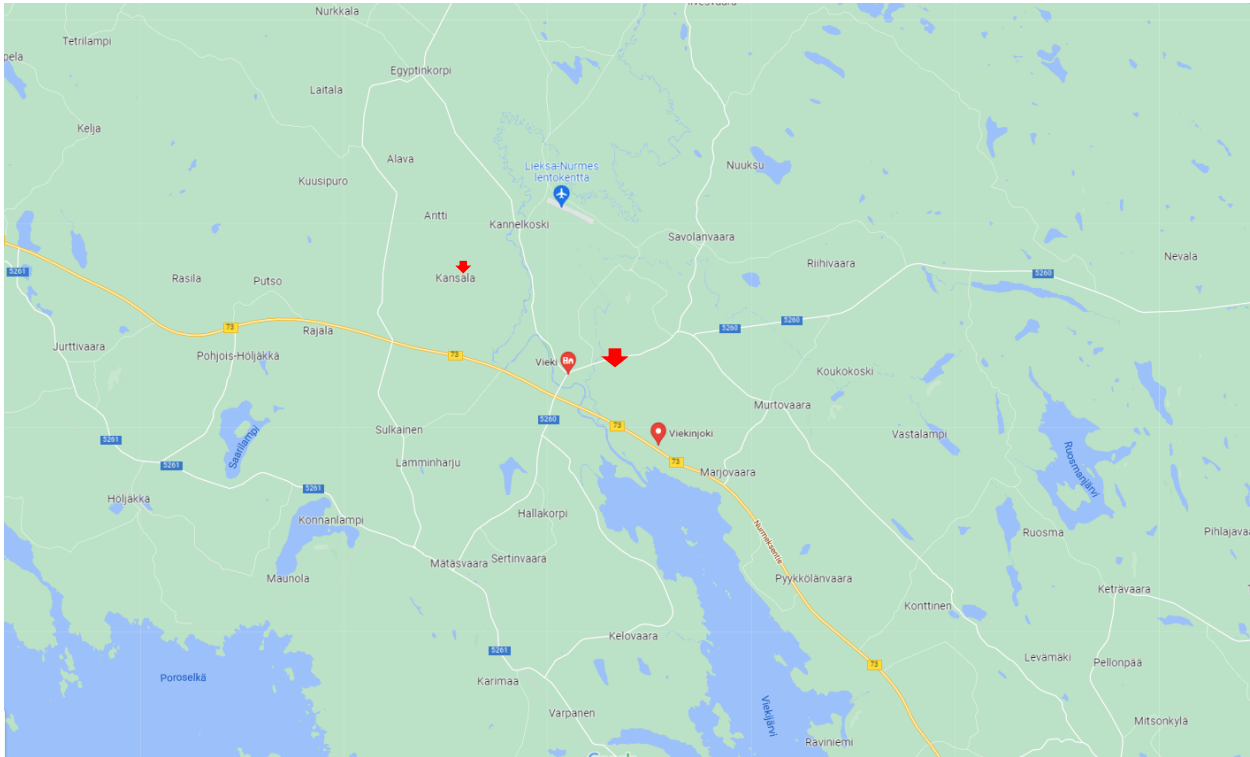

Liite 2 Yleiskartta

Laitospaikka on merkitty karttaan punaisella nuolella.

Mittasuhte: 1:100 000

Lähde: Google Maps