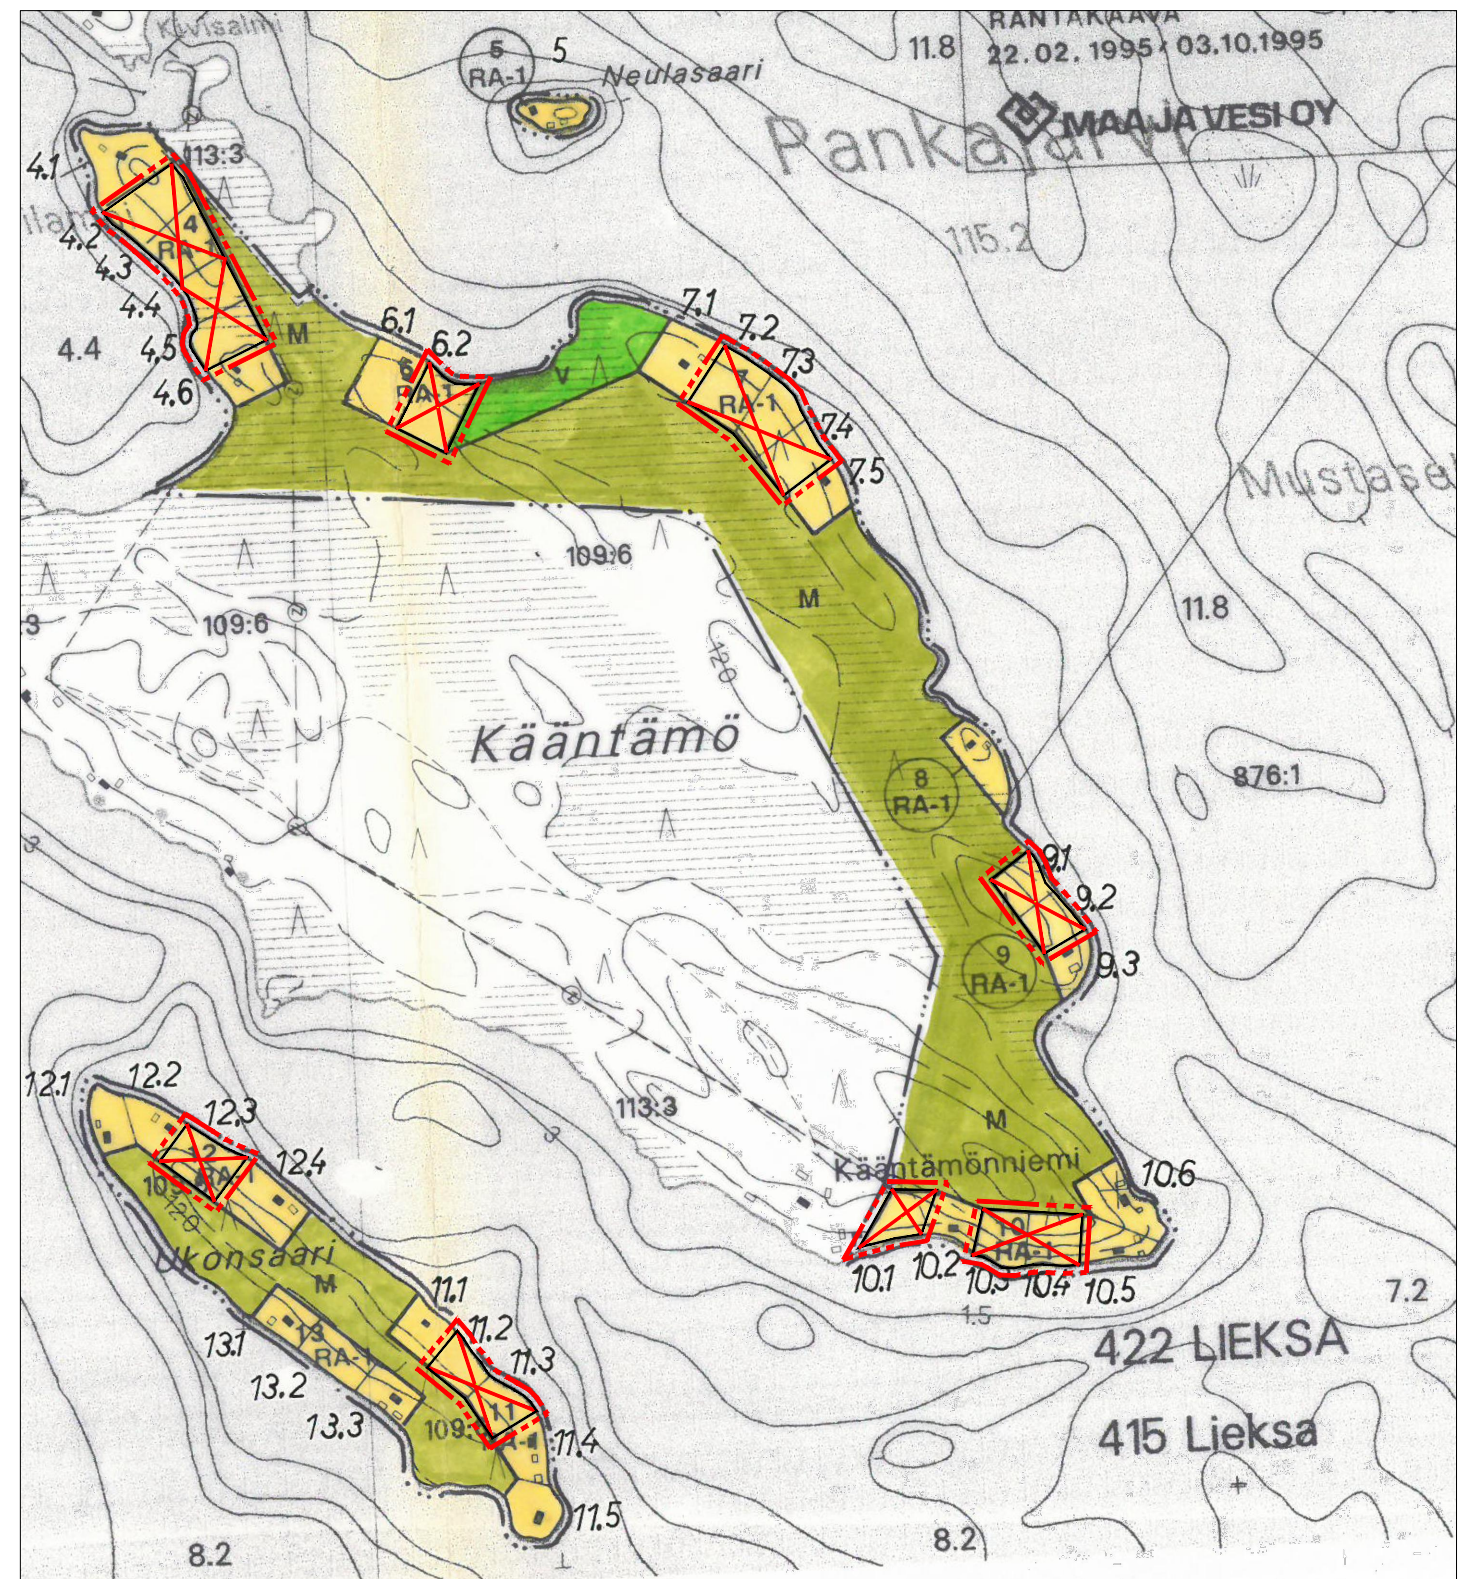

1:10 000

1:10 000

Rauhala-Lukkarilan ranta-asemakaavan muutos

Alkuperäisestä rantakaavasta poistuvat rakennuspaikat

1:10 000