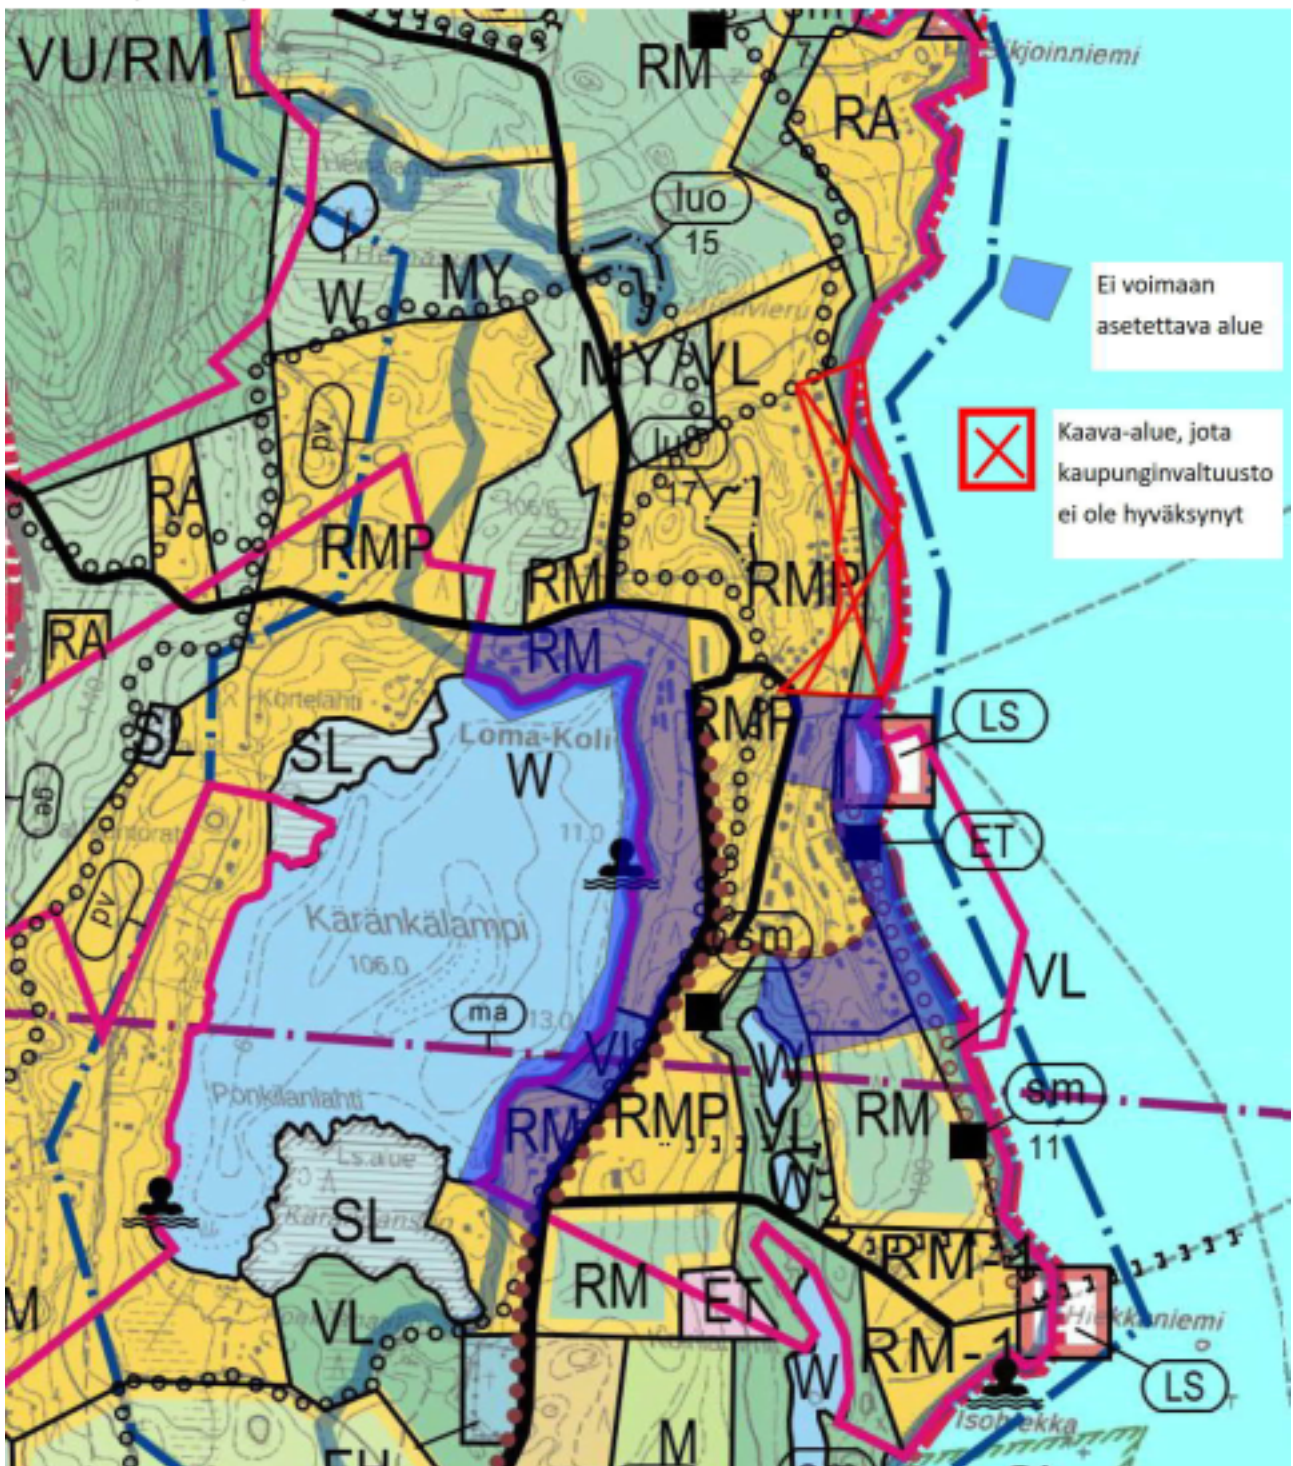

Koli-Ahmoavaara osayleiskaava 2040+ alueet, merkinnät ja määräykset, joita ei asetettu voimaan kaupunginvaltuuston päätöksessä 21.3.2022 § 105

-○ ○ ○ ○ ○ - - Ulkoilureittitarve, sijainti ohjeellinen. Ei aseteta voimaan.