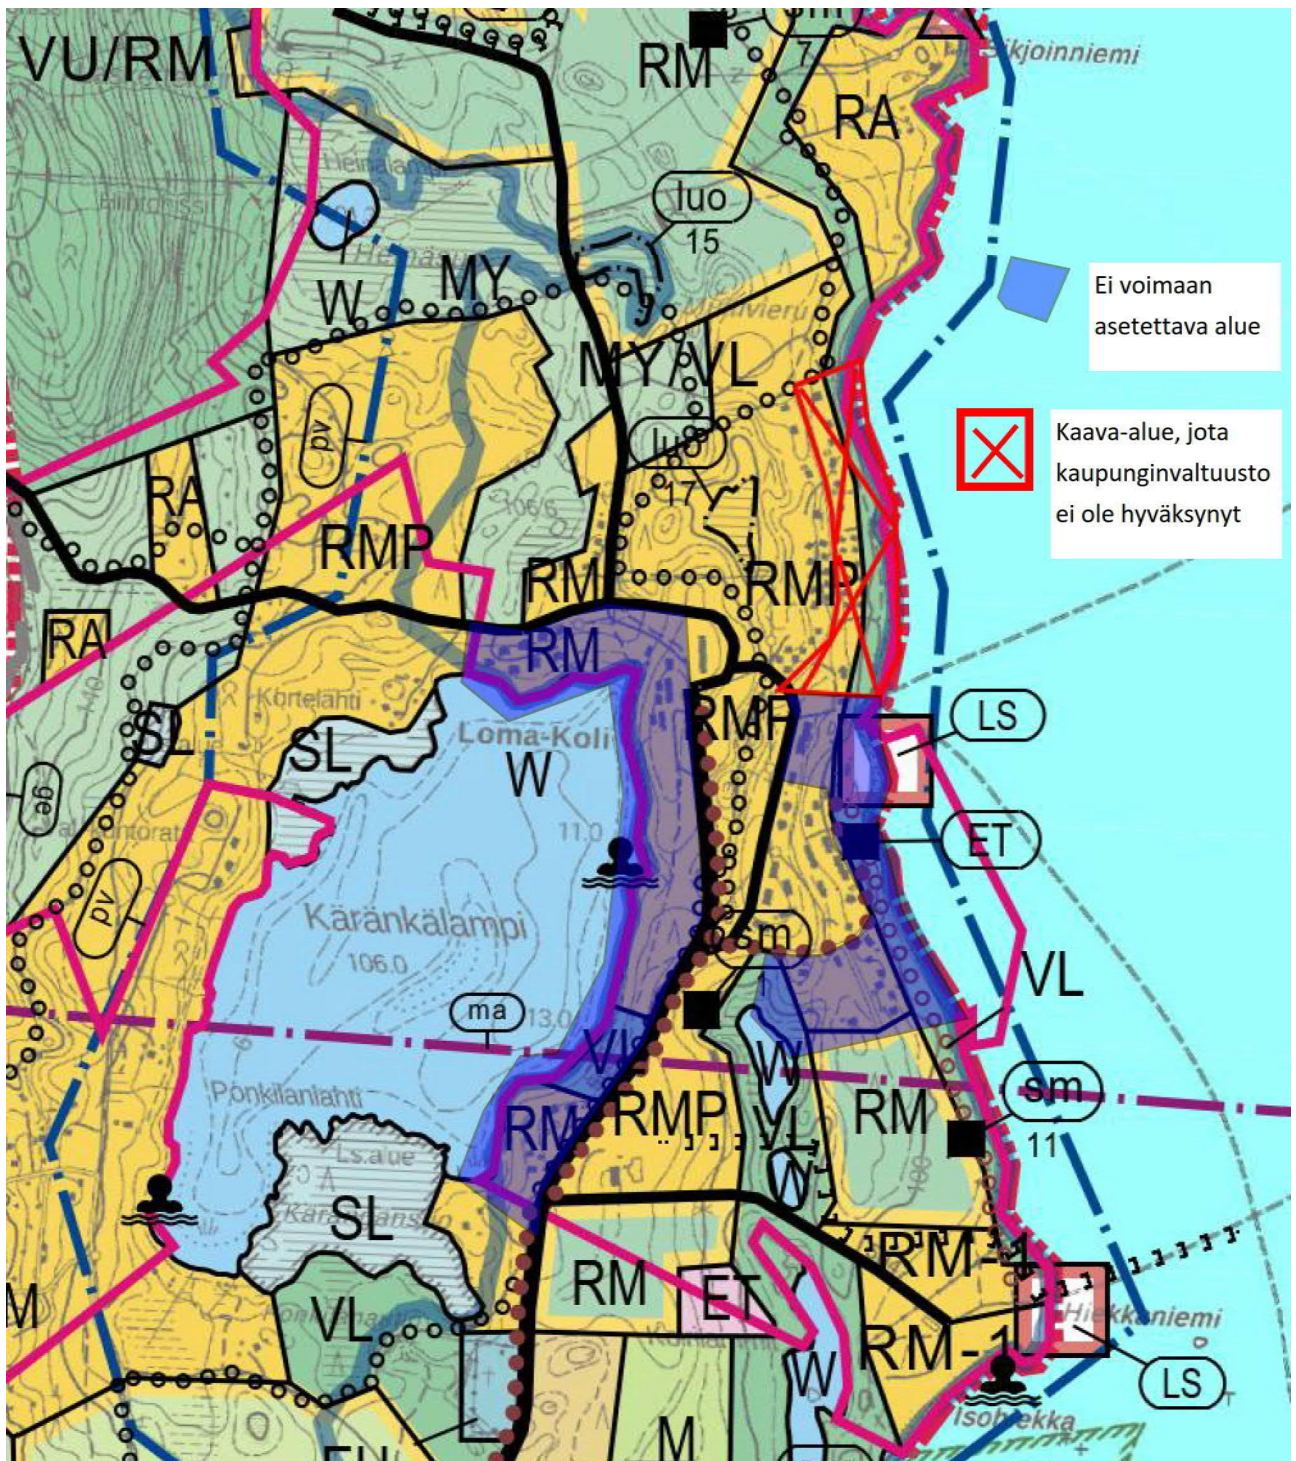

Koli-Ahmoavaara osayleiskaava 2040+ alueet ja merkinnät ja määräykset, joita ei aseteta voimaan.

· ○ ○ ○ ○ ○ ··· Ulkoilureittitarve, sijainti ohjeellinen. Ei aseteta voimaan.