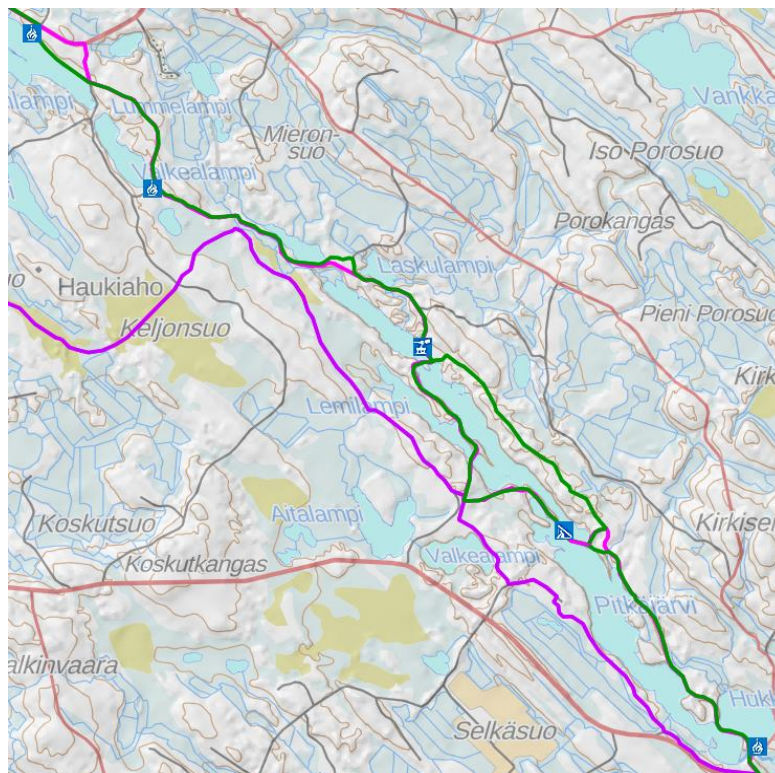

ELÄKELÄISTEN PATIKKARETKI PITKÄJÄRVEN MAASTOON

keskiviikkona 16.6.2021

Lähtö entisen matkahuollon paikalta klo 8.30. **Paluu** n. klo 16.00.
Patikoitava matka: Karhunpolkua pitkin Hukkalampi–Kaatiinlampi n. 9 km, helpohko reitti (paikoitellen juurakkoja, vähän pitkospuita).
Polku kulkee särkkämaisemissa ja metsäteitä pitkin.
Osanottomaksu: 17 €; sisältää kuljetuksen, opastuksen ja kahvin sämpylällä + nuotiomakkaran.
Varaa mukaan omia eväitä ja juomia tarpeen mukaan, hyvät sään mukaiset jalkineet ja varusteet.